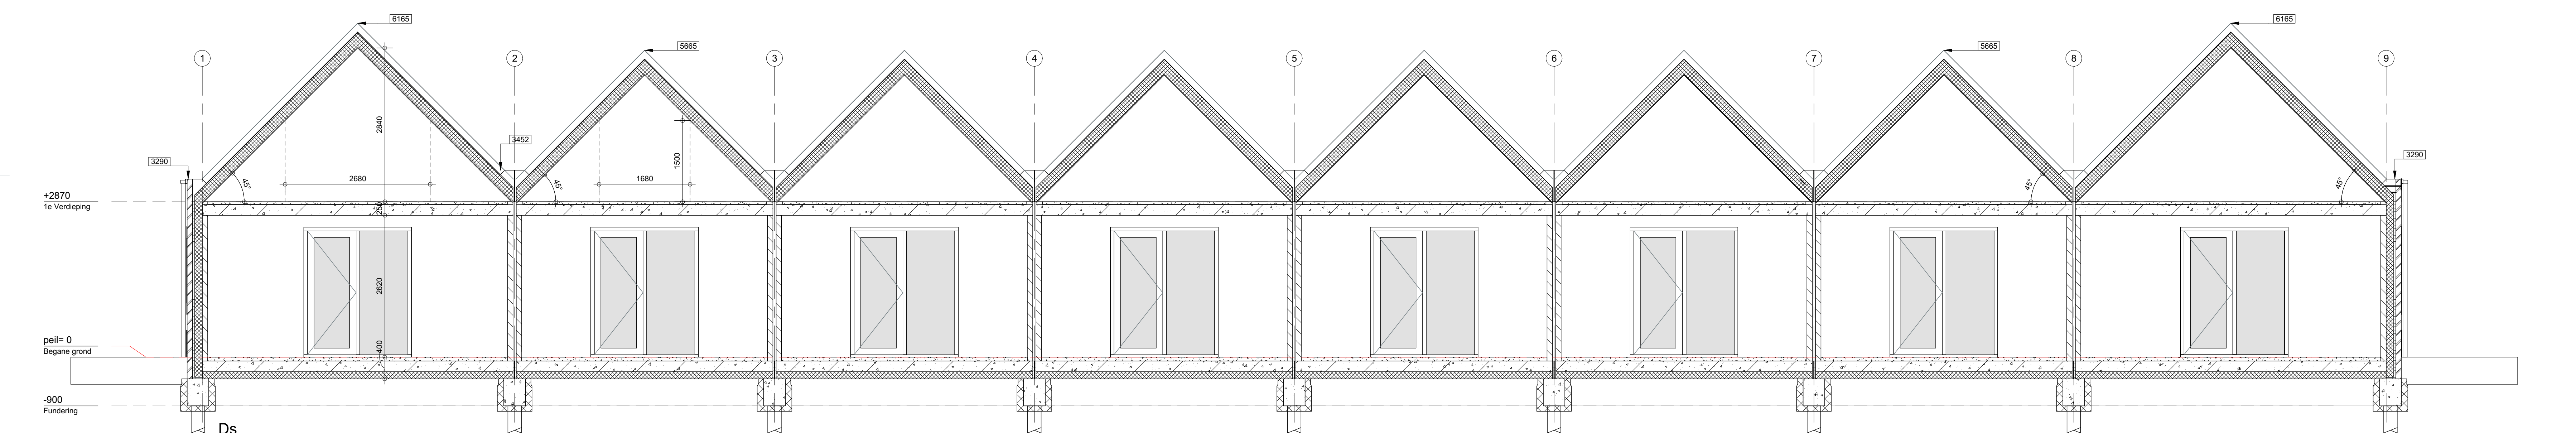

Ds
schaal 1:50