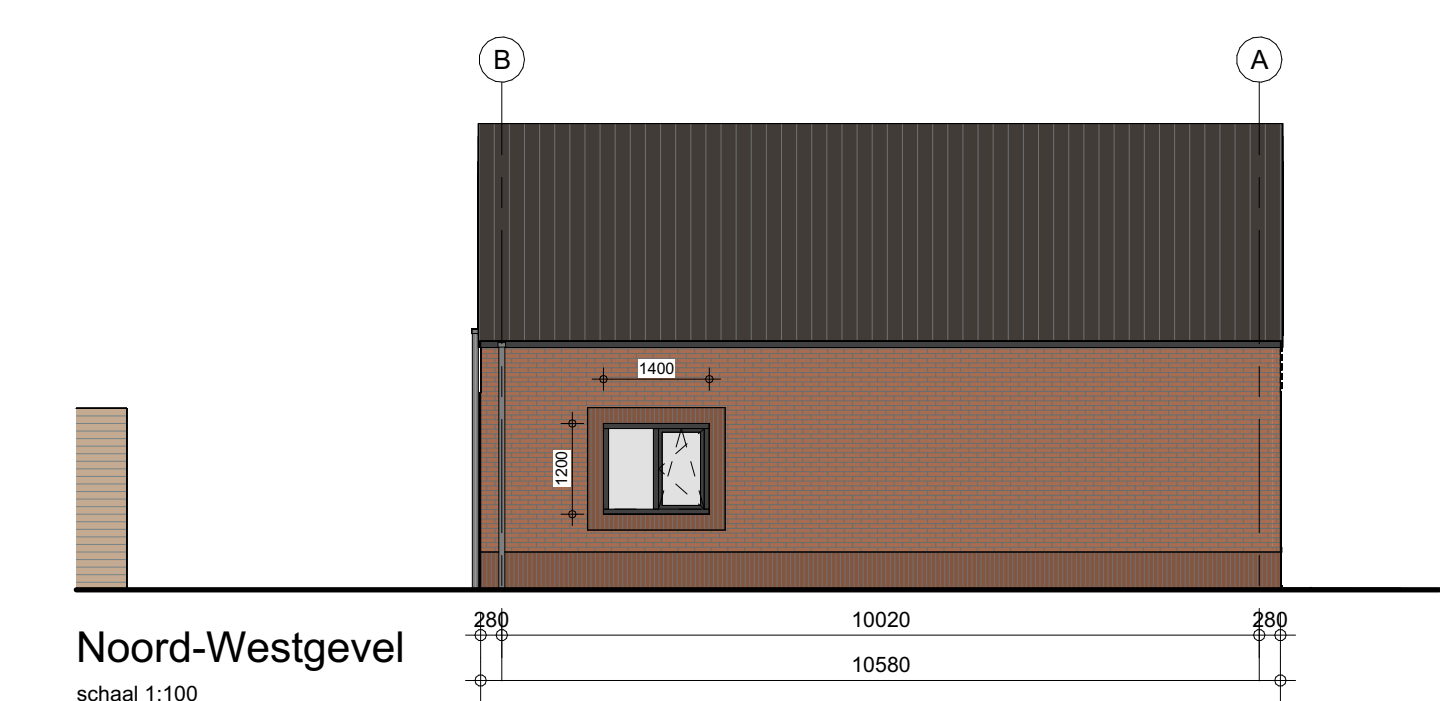

Noord-Westgevel
schaal 1:100