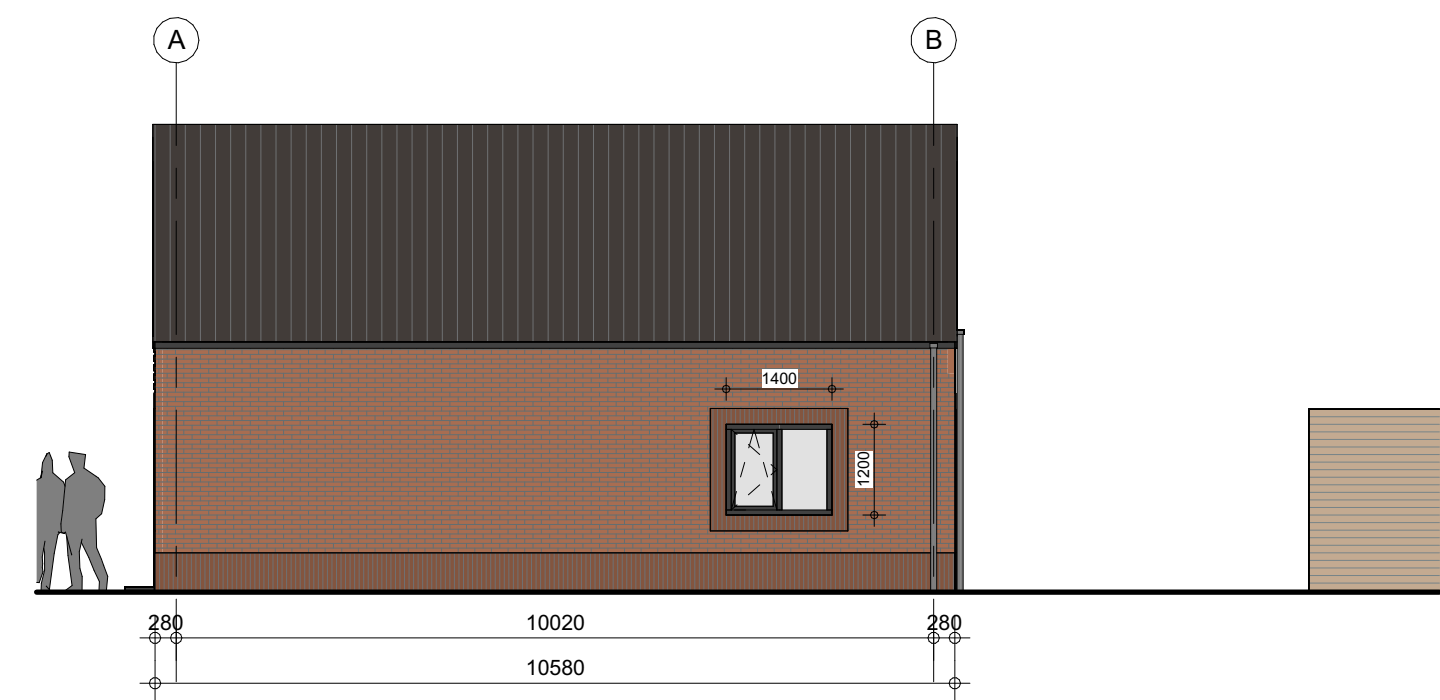

Zuid-Oostgevel
schaal 1:100