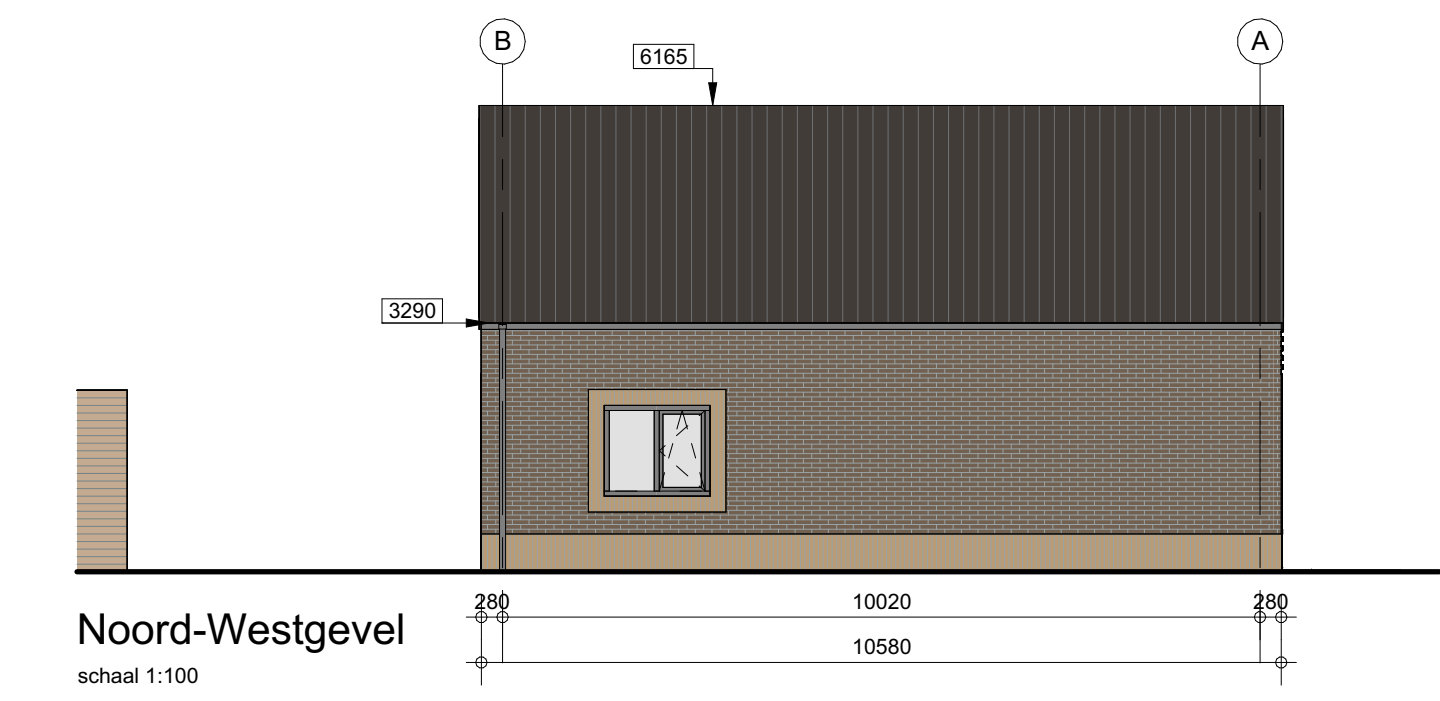

Woningen BNR 187 t/m 194

Zuid-Westgevel
schaal 1:50

Hoekwoning staat 2cm naar voren!

Staan metselwerk

Kader van staan metselwerk

groen: klimplanten

Hoekwoning staat 2cm naar voren!

Licht bruine steen

1e Verdieping
schaal 1:50

Zuid-Oostgevel
schaal 1:100

Kader van staan metselwerk

Noord-Westgevel
schaal 1:100

Ds
schaal 1:50

Noord-Oostgevel

Licht bruine steen