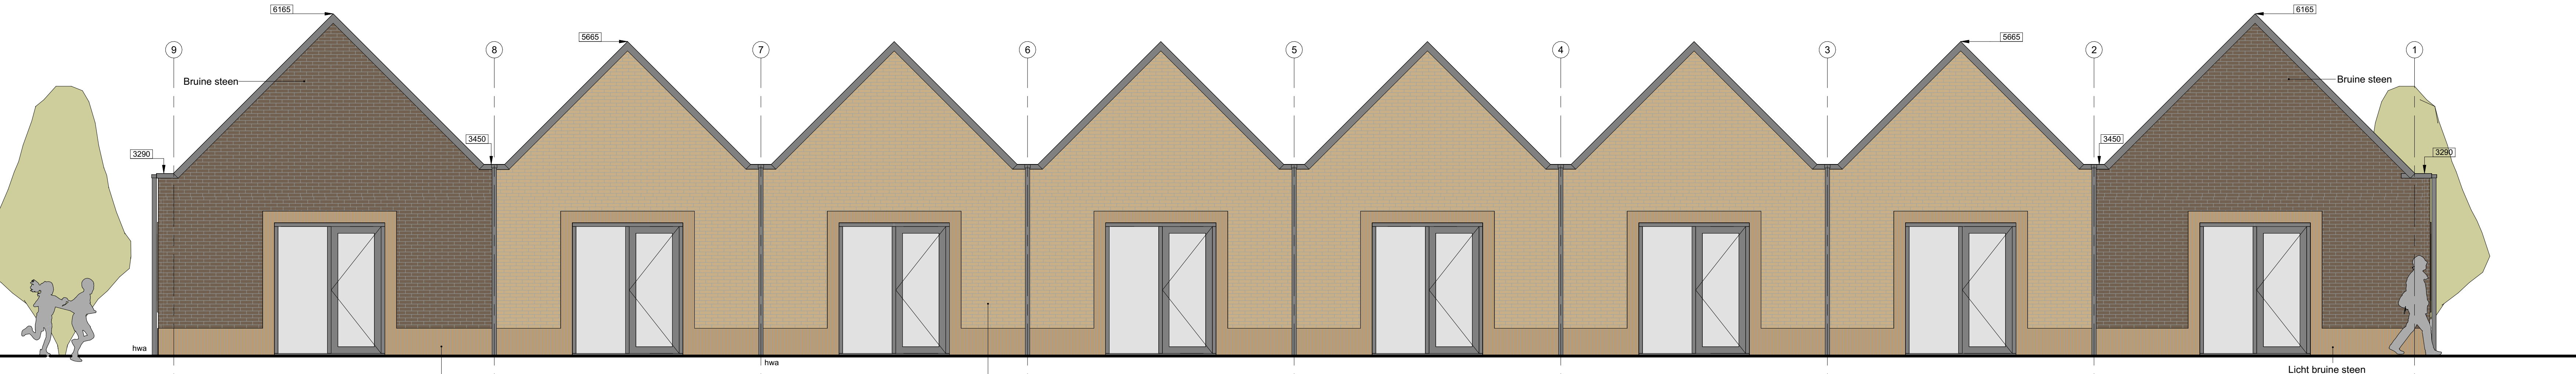

Woningen BNR 187 t/m 194

Zuid-Westgevel
schaal 1:50

Hoekwoning staat 2cm naar voren!

Staan metselwerk

Kader van staan metselwerk

groen: klimplanten

Hoekwoning staat 2cm naar voren!

Licht bruine steen

1e Verdieping
schaal 1:50

Zuid-Oostgevel
schaal 1:100

Kader van staan metselwerk

Noord-Westgevel
schaal 1:100

Ds
schaal 1:50

Noord-Oostgevel

Licht bruine steen