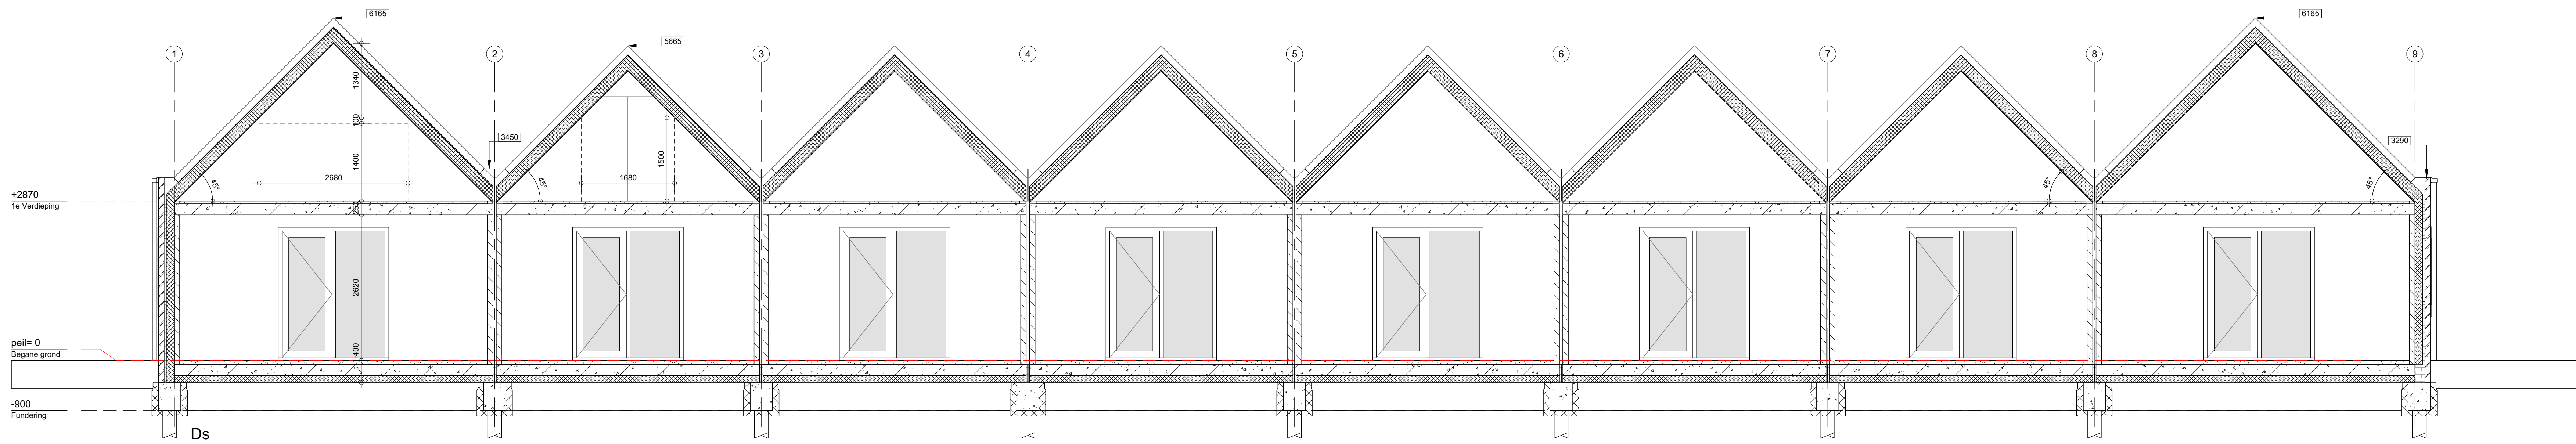

Woningen BNR 187 t/m 194

Zuid-Westgevel
schaal 1:50

Hoekwoning staat 2cm naar voren!

Staan metselwerk

Kader van staan metselwerk

groen: klimplanten

Hoekwoning staat 2cm naar voren!

Licht bruine steen

1e Verdieping
schaal 1:50

Zuid-Oostgevel
schaal 1:100

Kader van staan metselwerk

Noord-Westgevel
schaal 1:100

Ds
schaal 1:50

Noord-Oostgevel

Licht bruine steen