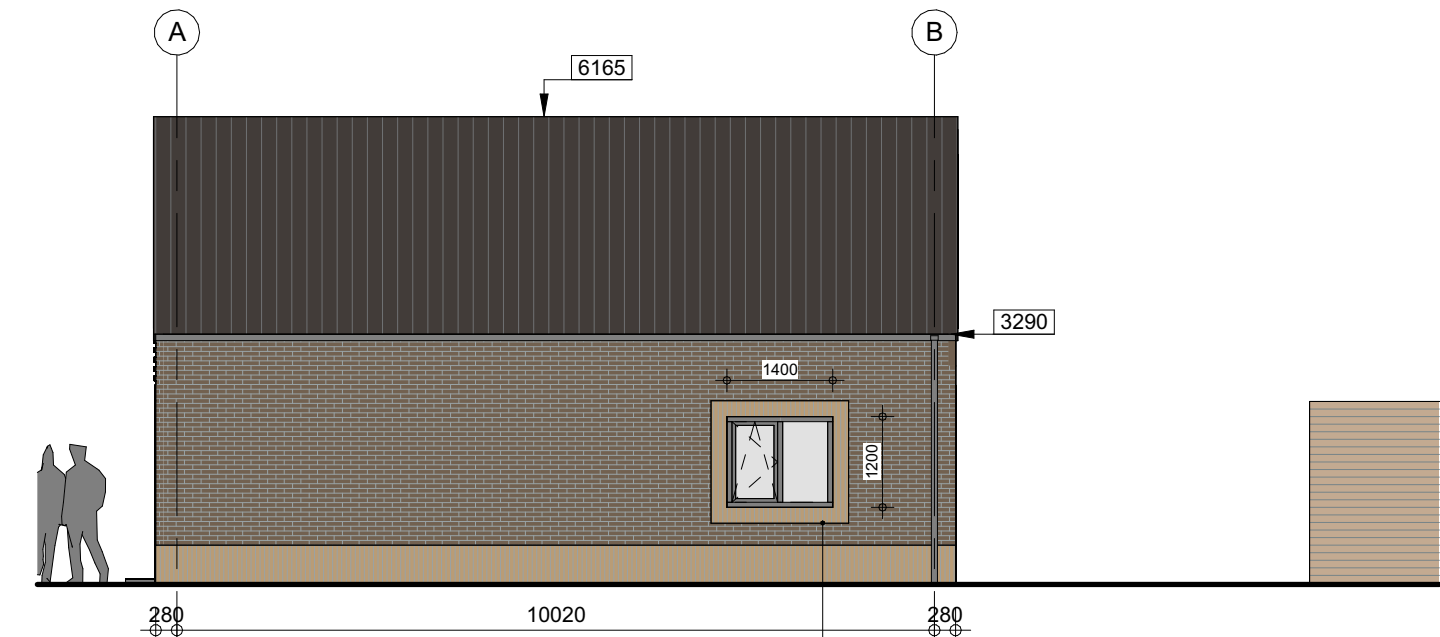

Woningen BNR 187 t/m 194

Zuid-Westgevel
schaal 1:50

Hoekwoning staat 2cm naar voren!

Staan metselwerk

Kader van staan metselwerk

groen: klimplanten

Hoekwoning staat 2cm naar voren!

Licht bruine steen

1e Verdieping
schaal 1:50

Zuid-Oostgevel
schaal 1:100

Kader van staan metselwerk

Noord-Westgevel
schaal 1:100

Ds
schaal 1:50

Noord-Oostgevel

Licht bruine steen